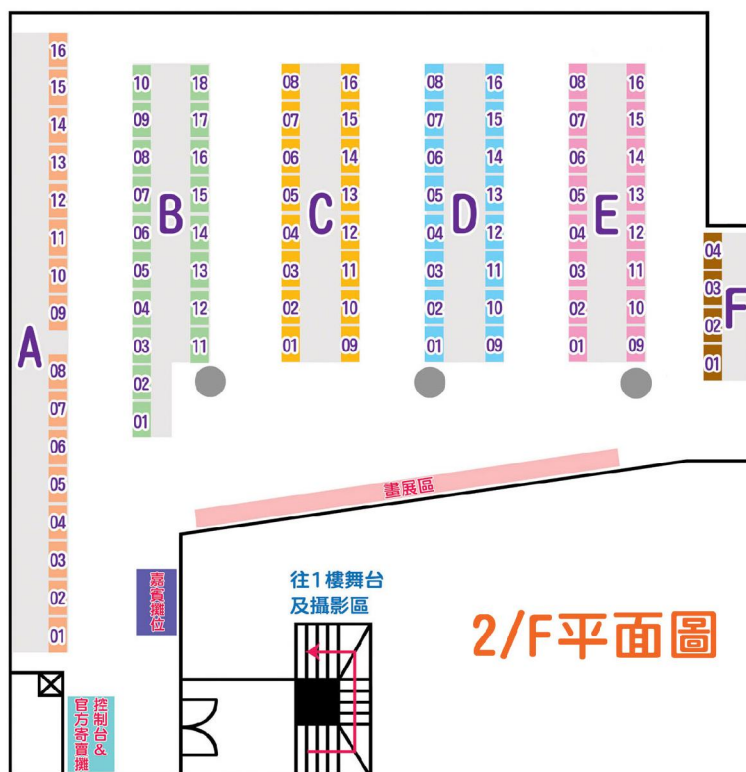

Illusion Feather 同人文化祭10活動手冊

一、 基本活動資料

日期：2017年3月5日

地點：澳門新馬路金碧文娛中心

參展組織登記時間：11:00am至12:00pm

活動進行時間：12:30pm至6:00pm

門票售價：MOP \$20

二、 場地基本注意事項

各口岸→會場

- 外港碼頭：在碼頭巴士總站乘坐3A、10、10A路線至金碧文娛中心站，或乘坐3路線至十六浦站下車，沿新馬路步行約3分鐘；如乘坐的士，不塞車約需15分鐘左右車程可達。
- 氹仔北安碼頭：先在碼頭門口車站乘搭前往娛樂場之穿梭巴士（建議金沙或永利），再於附近轉乘經金碧文娛中心站或十六浦站之巴士路線，下車後步行前往。
- 關閘：在巴士總站乘坐1、3、3X路線到栢港停車場站下車，沿新馬路步行3分鐘可達（其中3A雖可直達門口但路程較遠，不建議乘坐）。

會場→各口岸

- 外港碼頭：出門橫過馬路至新馬路巴士站，乘坐3路線可直達碼頭。
- 氹仔北安碼頭：沿新馬路步行約10分鐘，往京都酒店乘搭往銀河，或往新麗華酒店乘搭往新濠天地的穿梭巴士，抵達後再原地轉乘往氹仔碼頭的班次。
- 關閘：步行約3分鐘到十六浦直接乘穿梭巴士，或在新馬路站/十六浦站乘1、3路線往關閘。

六、 其他須知

- 各參展組織登記後，每攤可獲發垃圾袋乙個及瓶裝水乙支；
- 參展組織若被他人滋擾（如有一般入場人士在未經同意下隨意拍攝攤位一類不禮貌行為、或Cosplayer在同人銷售區內拍照阻礙通道等情況），請即時向工作人員反映，以便大會能及時處理；
- 活動進行途中若有任何意見需反映，歡迎向場內的工作人員提出，以便大會即時改善。

七、 會場平面圖及參展組織一覽

參展組織列表

<p>A01 妹斗屋 A02 非洲火車 A03 Chauffeurs A04 懶☆樂園 A05 逗貓棒 A06 「原來名字那麼難取」 A07 「原來名字那麼難取」 A08 絆-Kizuna- A09 散貨者聯盟 A10 米英真好吃 A11 小星星變奏曲 A12 星淵與陽炎 A13 星淵與陽炎 A14 Yilan A15 風林火山 Naturefour A16 風林火山 Naturefour</p>	<p>B01 氣球魚屋 Finger And Fish B02 氣球魚屋 Finger And Fish B03 胸肌組 B04 胸肌組 B05 米蟲楓居 B06 米蟲楓居 B07 Outrageous B08 此乃「符」家 B09 次元軌跡 B10 無限地雷 B11 WRYYYY,睡前要熄燈! B12 WRYYYY,睡前要熄燈! B13 宇宙滑行 B14 宇宙滑行 B15 墨螢工作室 B16 墨螢工作室 B17 長吉書室 B18 元氣幻想</p>	<p>C01 紙皮盒 C02 紙皮盒 C03 貓黑店 C04 貓黑店 C05 NewField C06 NewField C07 SugarFree C08 SugarFree C09 Pops paper 啪啪紙 C10 Pops paper 啪啪紙 C11 絕望羅生門 C12 エビフライですか何か C13 怕辣便當 C14 抽屜子在這裡 C15 $pV=nRT$ C16 黑魔法樂園</p>
<p>D01 eksMAN D02 羽山 D03 一弦 D04 眠障症 D05 Mumbling Bear D06 「Yu 記士多」 D07 黑色薔薇 D08 黑色薔薇 D09 AirJar D10 AirJar D11 芝士忌廉 D12 芝士忌廉 D13 後攻菊樂部 D14 後攻菊樂部 D15 黑之契約組 D16 黑之契約組</p>	<p>E01 Star E02 N.C E03 DOKIDOKI E04 雜草組 E05 雜草組 E06 石炭 p l u s + E07 半米紀行 50cm's trip E08 半米紀行 50cm's trip E09 小倪舖 E10 重二 E11 遺忘的角落 E12 要優雅不要汚 o_o E13 白色蒼林 E14 今天還沒有名字 E15 Dream House E16 Dream House</p>	<p>F01 233 二與三參 F02 同學等等,錢包拿來 F03 宇宙黑洞∞銀河系 F04 GLBL 才是真愛</p>