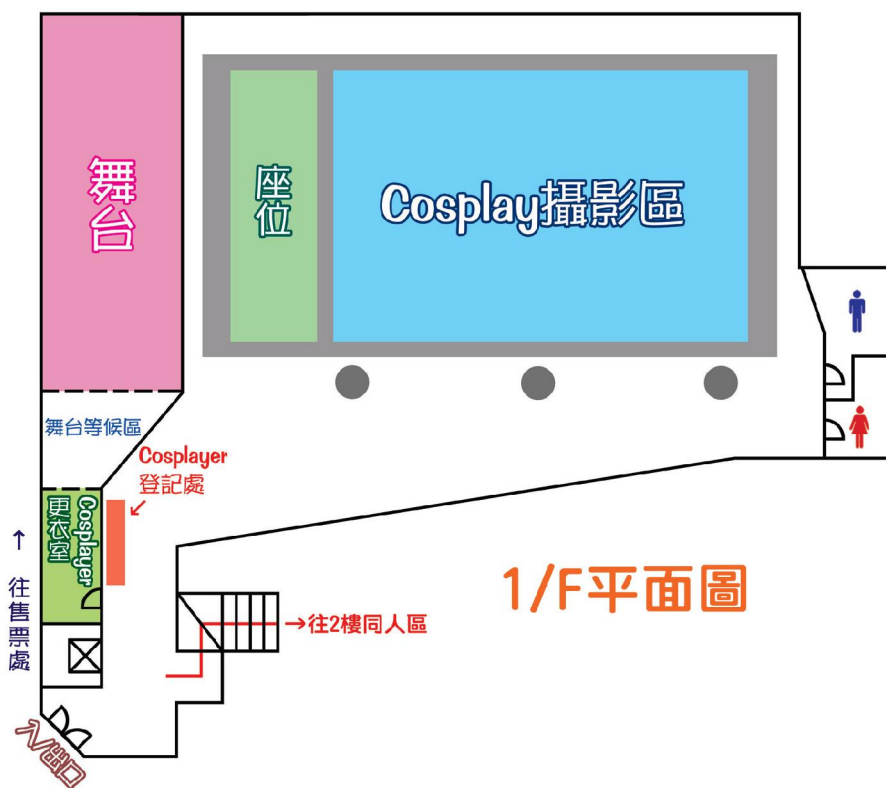

- 會場內允許飲食，但具濃烈氣味或含有湯汁之食物除外；
- 會場內嚴禁吸煙；
- 嚴禁攜帶寵物進場；
- 請保持場內外清潔，垃圾請棄置於垃圾袋內；
- 進場人士需遵守工作人員之指引。

三、 參展組織注意事項

報到流程

1. 各參展組織請於活動當天11:00am至12:00pm期間，憑參展通知書往二樓登記處辦理報到手續，登記後可開始佈置攤位。如12:00pm後到場而未報到之參展組織成員，需跟一般入場人士排隊進場（到場後仍需先往控制台報到）；
2. 參展組織優先進場佈置人數最多為每攤2人，其中免購票進場名額為每攤1人，其餘成員可於登記處購買門票直接進場。

各口岸→會場

- 外港碼頭：在碼頭巴士總站乘坐3A、10、10A路線至金碧文娛中心站，或乘坐3路線至十六浦站下車，沿新馬路步行約3分鐘；如乘坐的士，不塞車約需15分鐘左右車程可達。
- 氹仔北安碼頭：先在碼頭門口車站乘搭前往娛樂場之穿梭巴士（建議金沙或永利），再於附近轉乘經金碧文娛中心站或十六浦站之巴士路線，下車後步行前往。
- 關閘：在巴士總站乘坐1、3、3X路線到栢港停車場站下車，沿新馬路步行3分鐘可達（其中3A雖可直達門口但路程較遠，不建議乘坐）。

會場→各口岸

- 外港碼頭：出門橫過馬路至新馬路巴士站，乘坐3路線可直達碼頭。
- 氹仔北安碼頭：沿新馬路步行約10分鐘，往京都酒店乘搭往銀河，或往新麗華酒店乘搭往新濠天地的穿梭巴士，抵達後再原地轉乘往氹仔碼頭的班次。
- 關閘：步行約3分鐘到十六浦直接乘穿梭巴士，或在新馬路站/十六浦站乘1、3路線往關閘。

六、 其他須知

- 各參展組織登記後，每攤可獲發垃圾袋乙個及瓶裝水乙支；
- 參展組織若被他人滋擾（如有一般入場人士在未經同意下隨意拍攝攤位一類不禮貌行為、或Cosplayer在同人銷售區內拍照阻礙通道等情況），請即時向工作人員反映，以便大會能及時處理；
- 活動進行途中若有任何意見需反映，歡迎向場內的工作人員提出，以便大會即時改善。

七、 會場平面圖及參展組織一覽

參展組織列表

<p>A01 妹斗屋 A02 非洲火車 A03 Chauffeurs A04 懶☆樂園 A05 逗貓棒 A06 「原來名字那麼難取」 A07 「原來名字那麼難取」 A08 絆-Kizuna- A09 散貨者聯盟 A10 米英真好吃 A11 小星星變奏曲 A12 星淵與陽炎 A13 星淵與陽炎 A14 Yilan A15 風林火山 Naturefour A16 風林火山 Naturefour</p>	<p>B01 氣球魚屋 Finger And Fish B02 氣球魚屋 Finger And Fish B03 胸肌組 B04 胸肌組 B05 米蟲楓居 B06 米蟲楓居 B07 Outrageous B08 此乃「符」家 B09 次元軌跡 B10 無限地雷 B11 WRYYYY,睡前要熄燈! B12 WRYYYY,睡前要熄燈! B13 宇宙滑行 B14 宇宙滑行 B15 墨螢工作室 B16 墨螢工作室 B17 長吉書室 B18 元氣幻想</p>	<p>C01 紙皮盒 C02 紙皮盒 C03 貓黑店 C04 貓黑店 C05 NewField C06 NewField C07 SugarFree C08 SugarFree C09 Pops paper 啪啪紙 C10 Pops paper 啪啪紙 C11 絕望羅生門 C12 エビフライですか何か C13 怕辣便當 C14 抽屜子在這裡 C15 $pV=nRT$ C16 黑魔法樂園</p>
<p>D01 eksMAN D02 羽山 D03 一弦 D04 眠障症 D05 Mumbling Bear D06 「Yu 記士多」 D07 黑色薔薇 D08 黑色薔薇 D09 AirJar D10 AirJar D11 芝士忌廉 D12 芝士忌廉 D13 後攻菊樂部 D14 後攻菊樂部 D15 黑之契約組 D16 黑之契約組</p>	<p>E01 Star E02 N.C E03 DOKIDOKI E04 雜草組 E05 雜草組 E06 石炭 p l u s + E07 半米紀行 50cm's trip E08 半米紀行 50cm's trip E09 小倪舖 E10 重二 E11 遺忘的角落 E12 要優雅不要汚 o_o E13 白色蒼林 E14 今天還沒有名字 E15 Dream House E16 Dream House</p>	<p>F01 233 二與三參 F02 同學等等,錢包拿來 F03 宇宙黑洞∞銀河系 F04 GLBL 才是真愛</p>